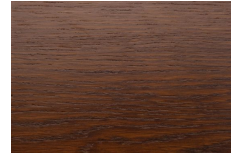

Ben C

12 cm

VÄLJ BETS

Ljus Mahogny Ek

Mahogny Ek

Wenge Ek

Valnöt Ek

Körsbär Ek