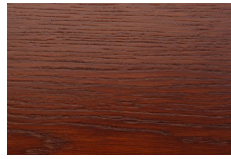

## TILLGÄNGLIGA BETSFÄRGER

Körbär Ek

Ljus Mahogny Ek

Mahogny Ek

Oljad Ek

Natur Ek

Valnöt Ek

Vitpigment Ek