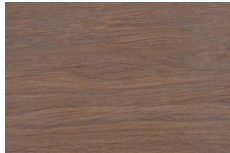

## TILLGÄNGLIGA BETSFÄRGER

Körbär Ek

Ljus Mahogny Ek

Mahogny Ek

Oljad Ek

Natur Ek

Valnöt Ek

Vitpigment Ek