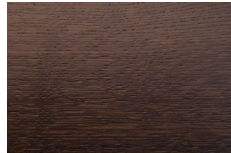

## TILLGÄNGLIGA BETSFÄRGER

Körbär Ek

Ljus Mahogny Ek

Mahogny Ek

Oljad Ek

Natur Ek

Valnöt Ek

Vitpigment Ek