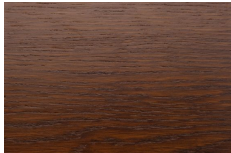

## TILLGÄNGLIGA BETSFÄRGER

Körbär Ek

Ljus Mahogny Ek

Mahogny Ek

Oljad Ek

Natur Ek

Valnöt Ek

Vitpigment Ek