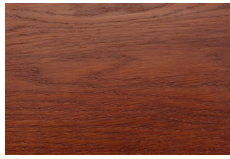

## TILLGÄNGLIGA BETSFÄRGER

Körbär Ek

Ljus Mahogny Ek

Mahogny Ek

Oljad Ek

Natur Ek

Valnöt Ek

Vitpigment Ek