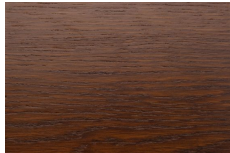

## TILLGÄNGLIGA BETSFÄRGER

Ljus Mahogny Ek

Körsbär Ek

Mahogny Ek

Lackad ek

Oljad Ek

Svartbets Ek

Valnöt Ek