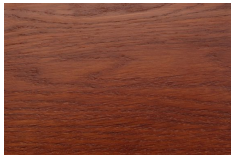

# Ben L

14 cm

## TILLGÄNGLIGA BETSFÄRGER

Ljus Mahogny Ek

Körsbär Ek

Mahogny Ek

Lackad ek

Oljad Ek

Svartbets Ek

Valnöt Ek