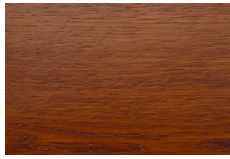

## TILLGÄNGLIGA BETSFÄRGER

Ljus Mahogny Ek

Körsbär Ek

Mahogny Ek

Lackad ek

Oljad Ek

Svartbets Ek

Valnöt Ek