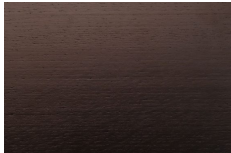

## TILLGÄNGLIGA BETSFÄRGER

Ljus Mahogny Ek

Körsbär Ek

Mahogny Ek

Lackad ek

Oljad Ek

Svartbets Ek

Valnöt Ek