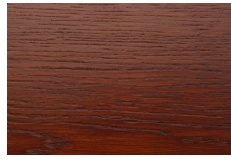

## TILLGÄNGLIGA BETSFÄRGER

Ljus Mahogny Ek

Körsbär Ek

Mahogny Ek

Lackad ek

Oljad Ek

Svartbets Ek

Valnöt Ek