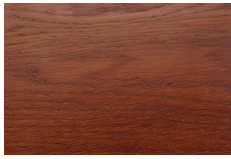

Ben L

14 cm

TILLGÄNGLIGA BETSFÄRGER

Ljus Mahogny Ek

Körsbär Ek

Mahogny Ek

Lackad ek

Oljad Ek