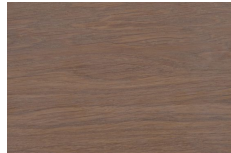

Vitpigment Ek