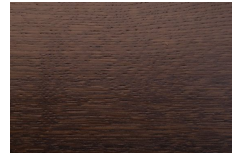

TILLGÄNGLIGA BETSFÄRGER

Wenge Ek