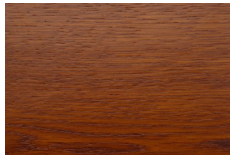

Ben L

14 cm

TILLGÄNGLIGA BETSFÄRGER

Ljus Mahogny Ek

Körsbär Ek

Mahogny Ek

Lackad ek

Oljad Ek