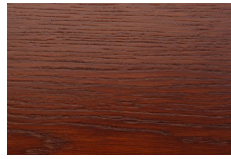

Ben L

14 cm

TILLGÄNGLIGA BETSFÄRGER

Ljus Mahogny Ek

Körsbär Ek

Mahogny Ek

Lackad ek

Oljad Ek