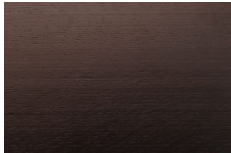

Ben L

14 cm

TILLGÄNGLIGA BETSFÄRGER

Ljus Mahogny Ek

Körsbär Ek

Mahogny Ek

Lackad ek

Oljad Ek