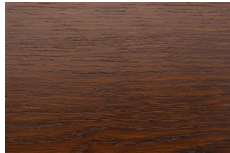

TILLGÄNGLIGA BETSFÄRGER

Valnöt Ek