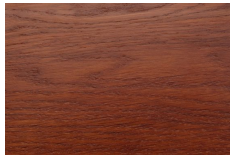

Ben M

16 cm

TILLGÄNGLIGA BETSFÄRGER

Körbär Ek

Ljus Mahogany Ek

Mahogany Ek

Natur Ek

Oljad Ek