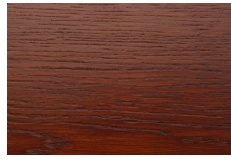

Ben M

16 cm

TILLGÄNGLIGA BETSFÄRGER

Körbär Ek

Ljus Mahogany Ek

Mahogany Ek

Natur Ek

Oljad Ek