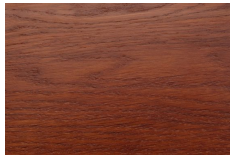

Ben M

16 cm

TILLGÄNGLIGA BETSFÄRGER

Körsbär Ek

Ljus Mahogany Ek

Mahogany Ek

Natur Ek

Oljad Ek