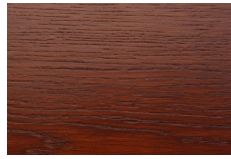

Ben M

16 cm

TILLGÄNGLIGA BETSFÄRGER

Körsbär Ek

Ljus Mahogany Ek

Mahogany Ek

Natur Ek

Oljad Ek