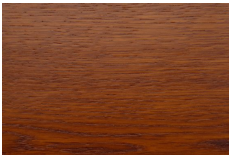

Ben M

16 cm

TILLGÄNGLIGA BETSFÄRGER

Körsbär Ek

Ljus Mahogany Ek

Mahogany Ek

Natur Ek

Oljad Ek