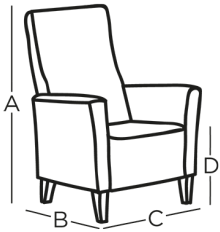

# Drängen

Sviktfätöljen Drängen i massivt böjträ är en modern klassiker. Designad av den radikale funktionalisten G.A Berg (1891-1971)

Sits stomme: Bärande väv, 15 mm kallsaum 50 kg

### Mått

A= Höjd: 86cm B= Djup: 77cm C= Bredd: 67cm D= Sitshöjd: 41cm