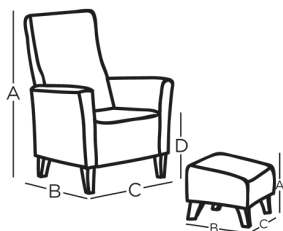

Focus snurr

Utveckling ska inte var invecklat. Vår mest älskade funktionsfåtölj Focus finns nu med snurrfunktion. Sätt dig ner, luta dig tillbaka. Få snurr på både tankar och fåtölj, eller bli stilla och vila. Självklart har Focus snurr lika lättmanövrerad gung- och ställfunktion som sina Focus-syskon. En ny...

VÄLJ KOMFORTALTERNATIV

Innehåll sits: Formgjuten kallskumkärna 50kg
Innehåll rygg: Formgjuten kallskumkärna 50kg

Mått

Fåtölj A= Höjd: 110cm B= Djup: 80cm C= Bredd: 70cm D= Sitshöjd: 43cm Pall: A= Höjd: 44cm B= Djup: 51cm C= Bredd: 73cm