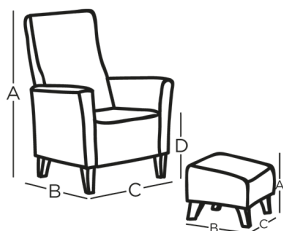

# Focus snurr

Utveckling ska inte var invecklat. Vår mest älskade funktionsfåtölj Focus finns nu med snurrfunktion. Sätt dig ner, luta dig tillbaka. Få snurr på både tankar och fåtölj, eller bli stilla och vila. Självklart har Focus snurr lika lättmanövrerad gung- och ställfunktion som sina Focus-syskon. En ny...

## VÄLJ KOMFORTALTERNATIV

Innehåll sits: Formgjuten kallskumkärna 50kg  
Innehåll rygg: Formgjuten kallskumkärna 50kg

### Mått

Fåtölj A= Höjd: 110cm B= Djup: 80cm C= Bredd: 70cm D= Sitshöjd: 43cm Pall: A= Höjd: 44cm B= Djup: 51cm C= Bredd: 73cm