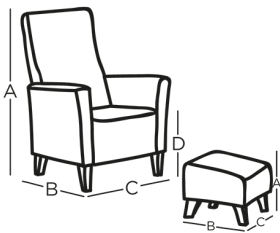

Focus

Tycker du som vi? Att man inte ska behöva vara ingenjör eller vetenskapsman för att ställa in en fätölj till optimal komfort? Focus är vår mest älskade funktions fätölj med lättmanövrerad gung- och ställfunktion. Byt perspektiv! Luta dig tillbaka och se lite längre!

...

Sits: Formgjuten kallskumkärna 50kg
Rygg: Formgjuten kallskumkärna 50kg

Mått

Fåtölj: A= Höjd: 110cm B= Djup: 80cm C= Bredd: 71cm D= Sitshöjd: 44cm Pall: A= Höjd: 40-30cm B= Djup: 43cm C= Bredd: 51cm

VÄLJ TILLBEHÖR