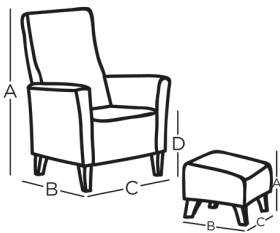

Kaptenen

En smäcker och elegant fåtölj designad av funktionalisten G.A Berg. Kaptenen med sin böjtad stomme och eleganta sittkomfort blir snabbt en favorit.

Stomme: Bärande väv, 35 mm kallsaum 50 kg

Mått

Fåtölj: A= Höjd: 107cm B= Djup: 87cm C= Bredd: 67cm D= Sitshöjd: 44cm Pall: A= Höjd: 30-38cm B= Djup: 45cm C= Bredd: 47cm

TILLGÄNGLIGA BETSFÄRGER

Vitpigment Ek

Lackad Ek

Oljad Ek

Körsbär

Mahogny

Valnöt