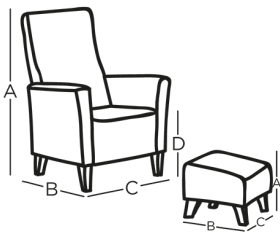

# Kaptenen

En smäcker och elegant fåtölj designad av funktionalisten G.A Berg. Kaptenen med sin böjtad stomme och eleganta sittkomfort blir snabbt en favorit.

Stomme: Bärande väv, 35 mm kallsaum 50 kg

## Mått

Fåtölj: A= Höjd: 107cm B= Djup: 87cm C= Bredd: 67cm D= Sitshöjd: 44cm Pall: A= Höjd: 30-38cm B= Djup: 45cm C= Bredd: 47cm