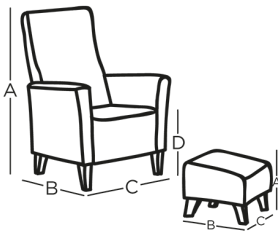

Lift up

Vår nya och mycket uppskattade funktionsfåtölj gör ditt sittande både behagligt och säkert. Den följsamma sitsen ger trygghet såväl när du sätter dig ned som reser dig upp.

Sits: Formgjuten kallskum 50 kg

Rygg: Formgjuten kallskum 50 kg

Mått

Fåtölj:

A= Höjd: 109-113cm B= Djup: 82cm C= Bredd: 75cm D= Sitshöjd: 43-47cm Pall: A= Höjd: 42-46cm B= Djup: 47cm C= Bredd: 58cm

VÄLJ MELLAN FYRA OLIKA BEN

Ben C Bok

Ben D Ek