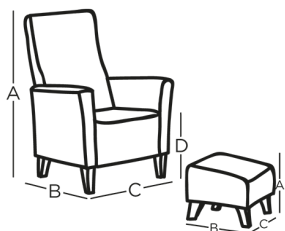

Majoren

Majoren är en hög sviktfåtölj i böjträ. Designad av radikale funktionalisten G.A Berg. Med sin smäckra och elegant form passar fåtöljen både offentligt som i hemmet.

Stomme: Bärande väv, 35 mm kallsaum 50 kg

Mått

Fåtölj: A= Höjd: 106cm B= Djup: 87cm C= Bredd: 67cm D= Sitshöjd: 42cm Pall: A= Höjd: 30-38cm B= Djup: 45cm C= Bredd: 47cm

TILLGÄNGLIGA BETSFÄRGER

Vitpigment Ek

Lackad Ek

Oljad Ek

Körsbär

Mahogny