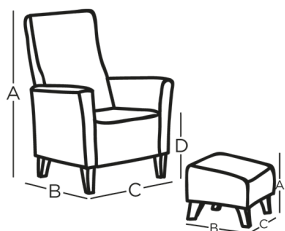

Majoren

Majoren är en hög sviktfåtölj i böjträ. Designad av radikale funktionalisten G.A Berg. Med sin smäckra och elegant form passar fåtöljen både offentligt som i hemmet.

Stomme: Bärande väv, 35 mm kallsaum 50 kg

Mått

Fåtölj: A= Höjd: 106cm B= Djup: 87cm C= Bredd: 67cm D= Sitshöjd: 42cm Pall: A= Höjd: 30-38cm B= Djup: 45cm C= Bredd: 47cm

TILLGÄNGLIGA BETSFÄRGER

Ljus Mahogny Ek

Körsbär Ek

Mahogny Ek

Natur Ek

Oljad Ek