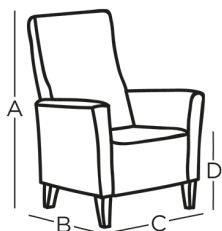

Parad

Parad är vår mest stolta karmstol i tätväxt trä. Med en klassisk design förmedlar fätöljen hantverksskicklighet och kvalitet.

VÄLJ KOMFORTALTERNATIV

Sitsplymå: Kärna av latex 65 kg, polyeter 39 kg, polyesterfiber 300 gr

Ryggplymå: Kallskum 23 kg, svep av 200 gr polyesterfiber, vändbar

Stomme: Massiv Bok/EK

Sits stomme: Massiv träram, gummiband, matlassé.

Mått

A= Höjd: 85cm B= Djup: 85cm C= Bredd: 67cm D= Sitshöjd: 45cm

TILLGÄNGLIGA BETSFÄRGER