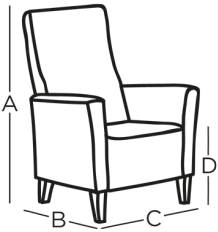

Parad

Parad är vår mest stolta karmstol i tätväxt trä. Med en klassisk design förmedlar fätöljen hantverksskicklighet och kvalitet.

VÄLJ KOMFORTALTERNATIV

Sitsplymå: Kärna av latex 65 kg, polyeter 39 kg, polyesterfiber 300 gr

Ryggplymå: Kallskum 23 kg, svep av 200 gr polyesterfiber, vändbar

Stomme: Massiv Bok/EK

Sits stomme: Massiv träram, gummiband, matlassé.

Mått

A= Höjd: 85cm B= Djup: 85cm C= Bredd: 67cm D= Sitshöjd: 45cm

TILLGÄNGLIGA BETSFÄRGER