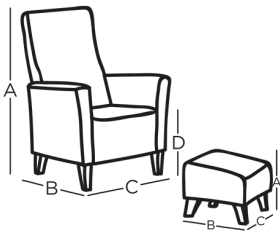

## Mått

Fåtöljen: <br />

A= Höjd: 99cm <br />

B= Djup: 82cm <br />

C= Bredd: 67cm <br />

D= Sitshöjd: 40cm <br />

<br />

Pall: <br />

A= Höjd: 30-38cm <br />

B= Djup: 45cm <br />

C= Bredd: 47cm