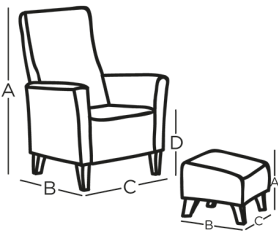

Mått

Fåtöljen:

A= Höjd: 99cm

B= Djup: 82cm

C= Bredd: 67cm

D= Sitshöjd: 40cm

Pall:

A= Höjd: 30-38cm

B= Djup: 45cm

C= Bredd: 47cm