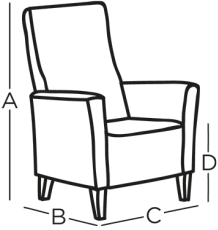

# Pigan

Smäcker och elegant design med en skön följsam sittkomfort. Tillverkad förhand i bøjträ. Designad av radikale funktionalisten G.A Berg.

Stomme: Bärande väv, 15 mm kallskum 50 kg

### Mått

A= Höjd: 86cm <br />

B= Djup: 77cm <br />

C= Bredd: 67cm <br />

D= Sitshöjd: 41cm