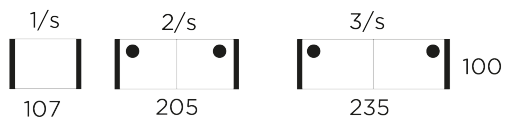

## FÄRDIGA SOFFOR OXFORD

\* = prydnadskuddar ingår enl. standard

höjd/height 86  
sitshöjd/seat height 47