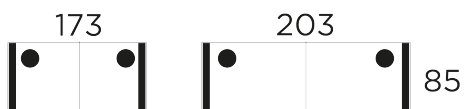

## FÄRDIGA SOFFOR SÄRÖ

\* = prydnadskuddar ingår enl. standard

höjd/height 84 sitshöjd/seat height 46