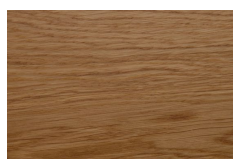

FÄRDIGA SOFFOR SÄRÖ

* = prydnadskuddar ingår enl. standard

höjd/height 84 sitshöjd/seat height 46

TILLGÄNGLIGA BETSFÄRGER

Natur Ek