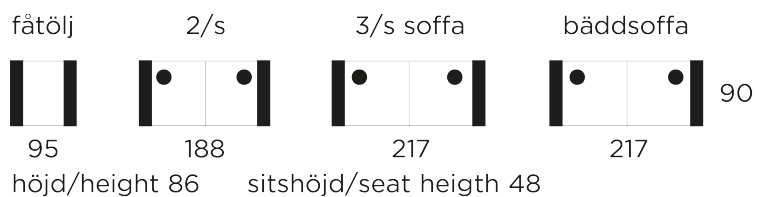

Mått

* = prydnadskuddar ingår enl. standard

TILLGÄNGLIGA BETSFÄRGER