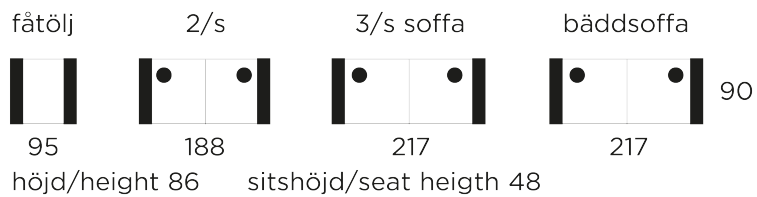

Sitsplymå: 55 kg gjuten kallskum, vändbar.

Ryggplymå: Sjöfågel/riven polyeter 20/80, facksydd, vändbar. Prydnadskudde sjöfågeldun 100%  
Sits stomme: Massiv träram, nozag, dubbellaminerad polyeter.

Ryggstomme: Massiv träram, väv, polyeter

## Mått

\* = prydnadskuddar ingår enl. standard