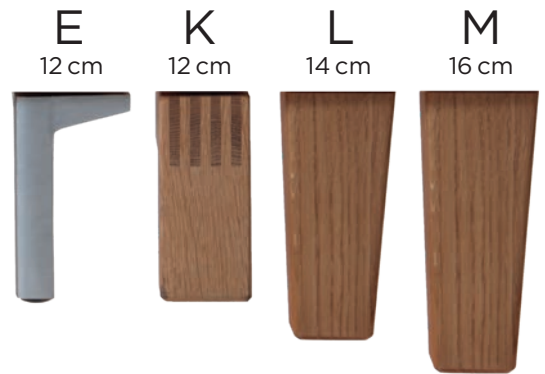

FÄRDIGA SOFFOR