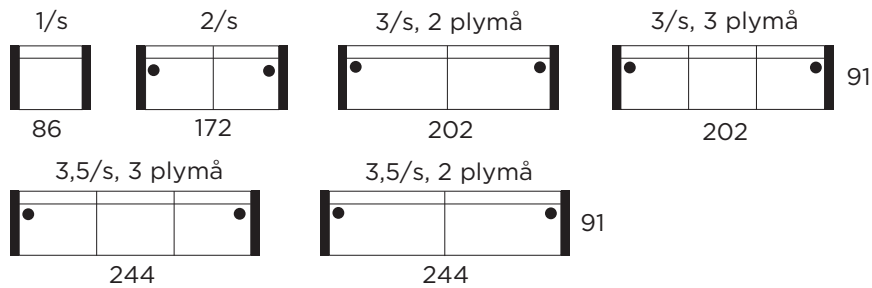

FÄRDIGA SOFFOR