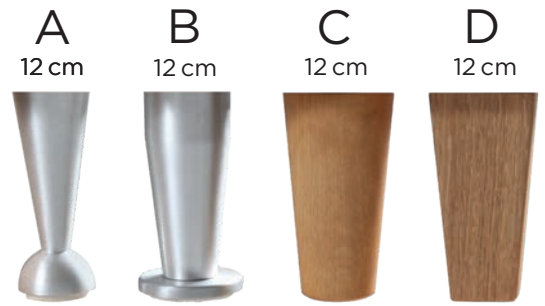

Djursholm

SOFFSEKTIONER