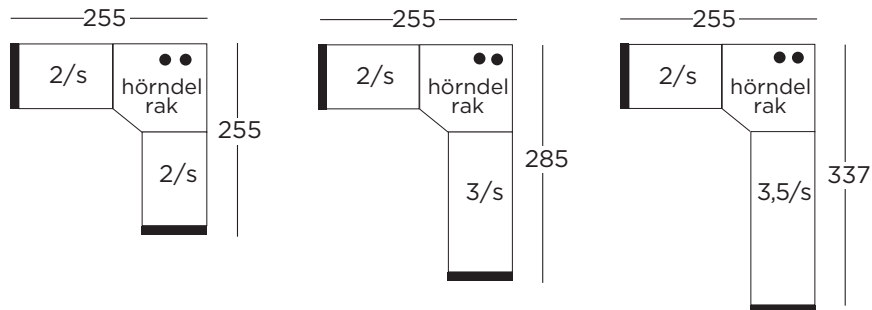

EXEMPEL PÅ KOMBINATIONSMÖJLIGHETER

●=Prydnadskuddar ingår enligt skiss