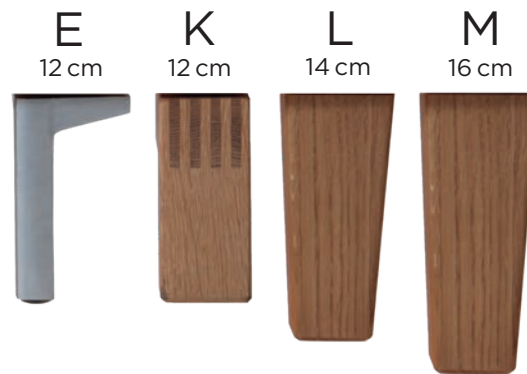

Rio

SOFFSEKTIONER

armstöd hörndel rak

höjd 85/87/89
beroende på ben

FÄRDIGA SOFFOR

EXEMPEL PÅ KOMBINATIONSMÖJLIGHETER

● = Prydnadskuddar ingår enligt skiss

Armstöd 1

Armstöd 2

VÄLJ KOMFORTALTERNATIV

C1 Sits: Formgjuten kallsaum 55kg
Rygg: Sjöfågelfjäder / riven polyeter 20/80, facksydd.

C2 Sits: Kärna av kallsaum 35 kg, Sjöfågelfjäder/Polyeterstick 50/50, facksydd.
Rygg: Sjöfågelfjäder / riven polyeter 20/80, facksydd.

C3 Sits: Formgjuten kallsaum 55kg
Rygg: Formsågad polyeter 23 kg, svep av polyesterfiber.