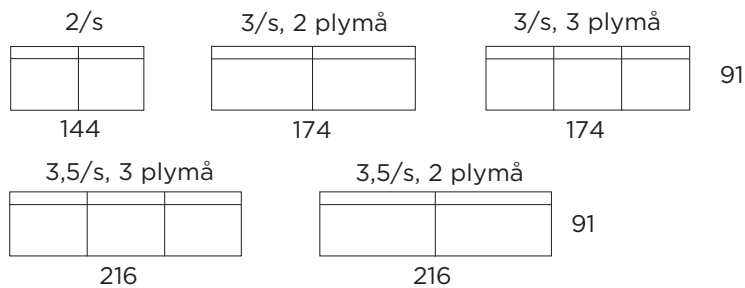

Rio

SOFFSEKTIONER

armstöd hörndel rak

höjd 85/87/89
beroende på ben

FÄRDIGA SOFFOR

EXEMPEL PÅ KOMBINATIONSMÖJLIGHETER

● = Prydnadskuddar ingår enligt skiss

Armstöd 1

Armstöd 2

VÄLJ KOMFORTALTERNATIV

C1 Sits: Formgjuten kallsaum 55kg
Rygg: Sjöfågelfjäder / riven polyeter 20/80, facksydd.

C2 Sits: Kärna av kallsaum 35 kg, Sjöfågelfjäder/Polyeterstick 50/50, facksydd.
Rygg: Sjöfågelfjäder / riven polyeter 20/80, facksydd.