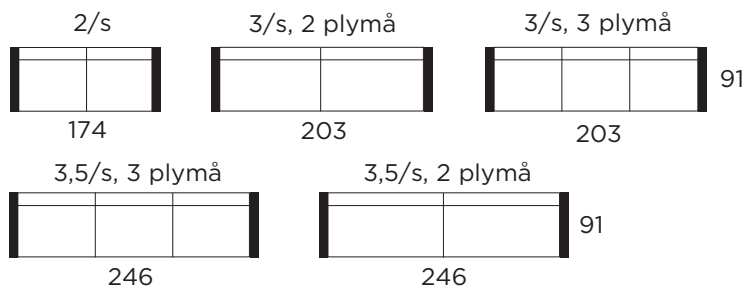

Rio

SOFFSEKTIONER

armstöd hörndel rak

höjd 85/87/89
beroende på ben

FÄRDIGA SOFFOR

EXEMPEL PÅ KOMBINATIONSMÖJLIGHETER

● = Prydnadskuddar ingår enligt skiss

Armstöd 1

Armstöd 2

VÄLJ KOMFORTALTERNATIV

C1 Sits: Formgjuten kallsaum 55kg
Rygg: Sjöfågelfjäder / riven polyeter 20/80, facksydd.

C2 Sits: Kärna av kallsaum 35 kg, Sjöfågelfjäder/Polyeterstick 50/50, facksydd.
Rygg: Sjöfågelfjäder / riven polyeter 20/80, facksydd.