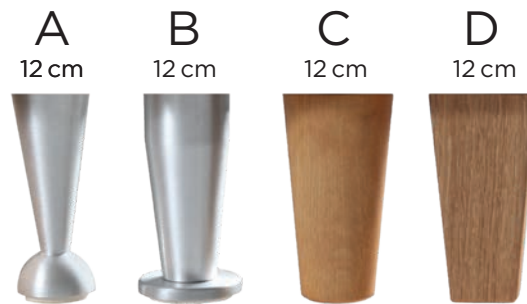

Rio

SOFFSEKTIONER

armstöd hörndel rak

höjd 85/87/89
beroende på ben

FÄRDIGA SOFFOR

EXEMPEL PÅ KOMBINATIONSMÖJLIGHETER

● = Prydnadskuddar ingår enligt skiss

Armstöd 1

Armstöd 2

VÄLJ KOMFORTALTERNATIV

C1 Sits: Formgjuten kallsaum 55kg
Rygg: Sjöfågelfjäder / riven polyeter 20/80, facksydd.

C2 Sits: Kärna av kallsaum 35 kg, Sjöfågelfjäder/Polyeterstick 50/50, facksydd.
Rygg: Sjöfågelfjäder / riven polyeter 20/80, facksydd.