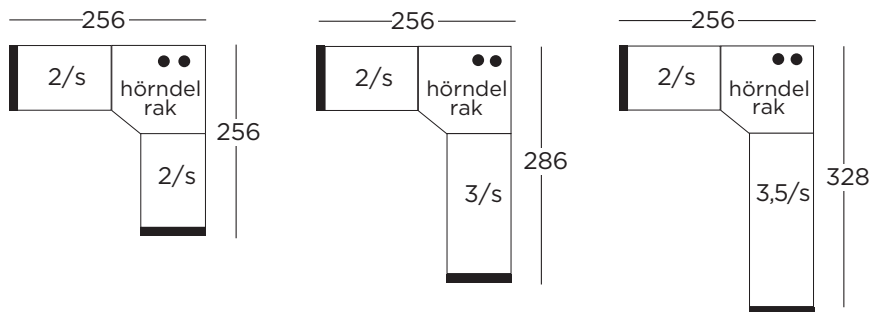

Rio

SOFFSEKTIONER

armstöd hörndel rak

höjd 85/87/89
beroende på ben

FÄRDIGA SOFFOR

EXEMPEL PÅ KOMBINATIONSMÖJLIGHETER

● = Prydnadskuddar ingår enligt skiss

Armstöd 1

Armstöd 2

VÄLJ KOMFORTALTERNATIV

C1 Sits: Formgjuten kallsaum 55kg
Rygg: Sjöfågelfjäder / riven polyeter 20/80, facksydd.

C2 Sits: Kärna av kallsaum 35 kg, Sjöfågelfjäder/Polyeterstick 50/50, facksydd.
Rygg: Sjöfågelfjäder / riven polyeter 20/80, facksydd.

C3 Sits: Formgjuten kallsaum 55kg
Rygg: Formsågad polyeter 23 kg, svep av polyesterfiber.