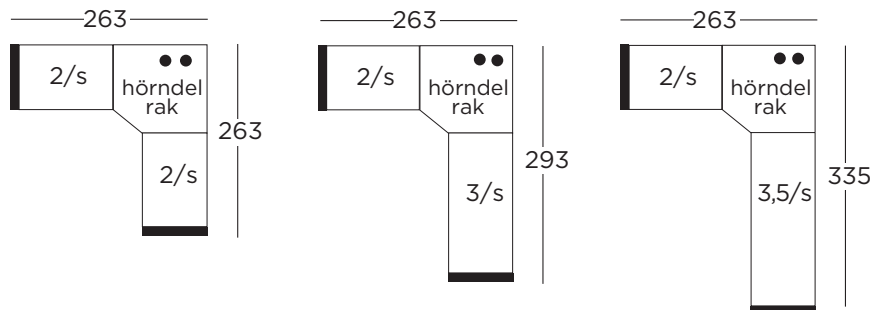

Falsterbo

SOFFSEKTIONER

FÄRDIGA SOFFOR

EXEMPEL PÅ KOMBINATIONSMÖJLIGHETER

● = Prydnadskuddar ingår enligt skiss

VÄLJ KOMFORTALTERNATIV

C1 Sits: Formgjuten kallsaum 55kg
Rygg: Sjöfågelfjäder / riven polyeter 20/80, facksydd.

C2 Sits: Kärna av kallsaum 35 kg, Sjöfågelfjäder/Polyeterstick 50/50, facksydd.
Rygg: Sjöfågelfjäder / riven polyeter 20/80, facksydd.

C3 Sits: Formgjuten kallsaum 55kg
Rygg: Formsågad polyeter 23 kg, svep av polyesterfiber.