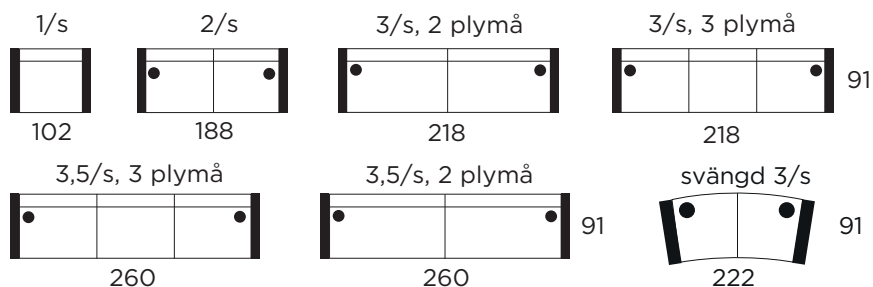

Falsterbo

SOFFSEKTIONER

FÄRDIGA SOFFOR

EXEMPEL PÅ KOMBINATIONSMÖJLIGHETER

● = Prydnadskuddar ingår enligt skiss

VÄLJ KOMFORTALTERNATIV

C1 Sits: Formgjuten kallsaum 55kg
Rygg: Sjöfågelfjäder / riven polyeter 20/80, facksydd.

C2 Sits: Kärna av kallsaum 35 kg, Sjöfågelfjäder/Polyeterstick 50/50, facksydd.
Rygg: Sjöfågelfjäder / riven polyeter 20/80, facksydd.

C3 Sits: Formgjuten kallsaum 55kg
Rygg: Formsågad polyeter 23 kg, svep av polyesterfiber.