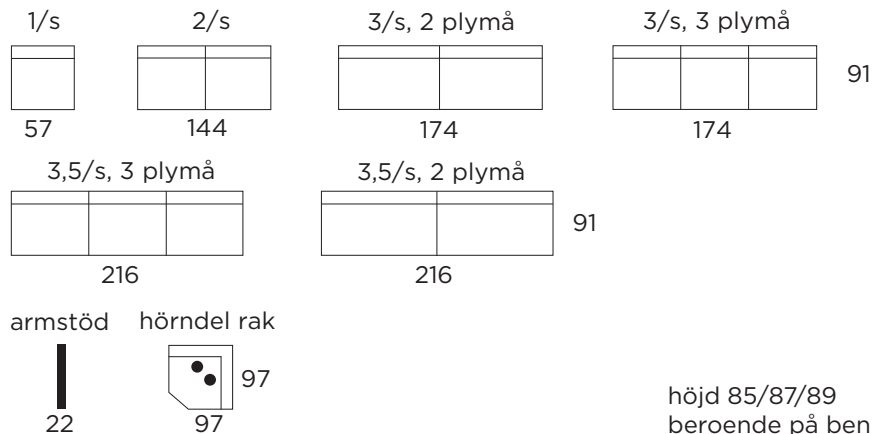

Falsterbo

SOFFSEKTIONER

FÄRDIGA SOFFOR

EXEMPEL PÅ KOMBINATIONSMÖJLIGHETER

● = Prydnadskuddar ingår enligt skiss

VÄLJ KOMFORTALTERNATIV

C1 Sits: Formgjuten kallsaum 55kg
Rygg: Sjöfågelfjäder / riven polyeter 20/80, facksydd.

C2 Sits: Kärna av kallsaum 35 kg, Sjöfågelfjäder/Polyeterstick 50/50, facksydd.
Rygg: Sjöfågelfjäder / riven polyeter 20/80, facksydd.

C3 Sits: Formgjuten kallsaum 55kg
Rygg: Formsågad polyeter 23 kg, svep av polyesterfiber.