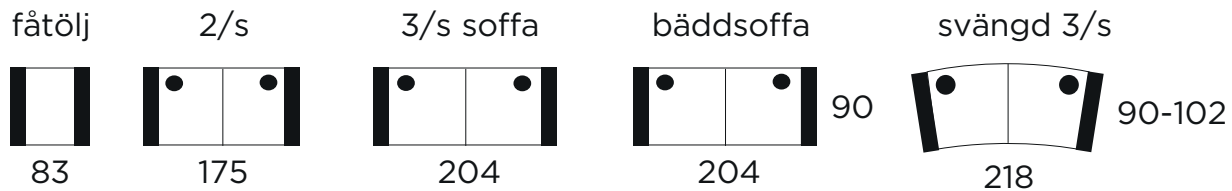

Leeds

SOFFSEKTIONER

FÄRDIGA SOFFOR

höjd/heigth 86 sitshöjd/seat heigth 48

EXEMPEL PÅ KOMBINATIONSMÖJLIGHETER

●=Prydnadskuddar ingår enligt skiss