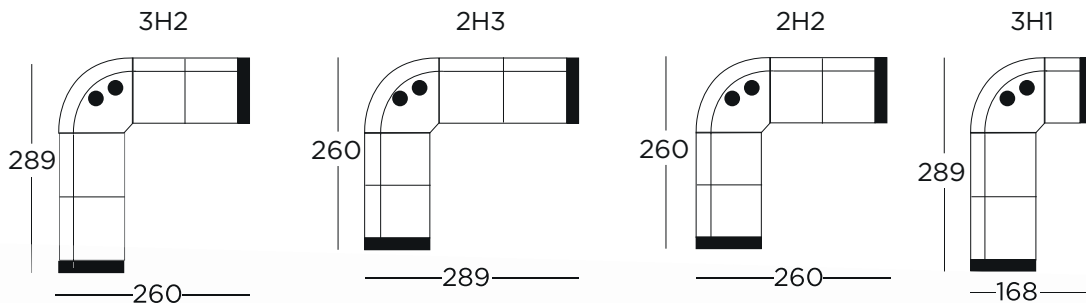

Leeds

SOFFSEKTIONER

FÄRDIGA SOFFOR

höjd/heigth 86 sitshöjd/seat heigth 48

EXEMPEL PÅ KOMBINATIONSMÖJLIGHETER

●=Prydnadskuddar ingår enligt skiss