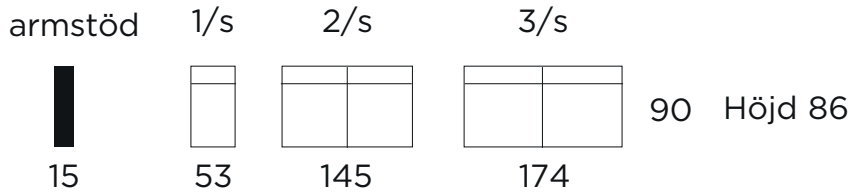

Leeds

SOFFSEKTIONER

FÄRDIGA SOFFOR

höjd/heigth 86 sitshöjd/seat heigth 48

EXEMPEL PÅ KOMBINATIONSMÖJLIGHETER

●=Prydnadskuddar ingår enligt skiss