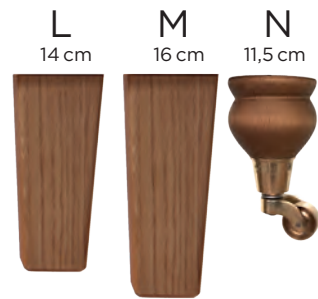

FÄRDIGA SOFFOR