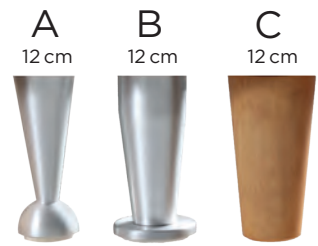

Marstrand

SOFFSEKTIONER