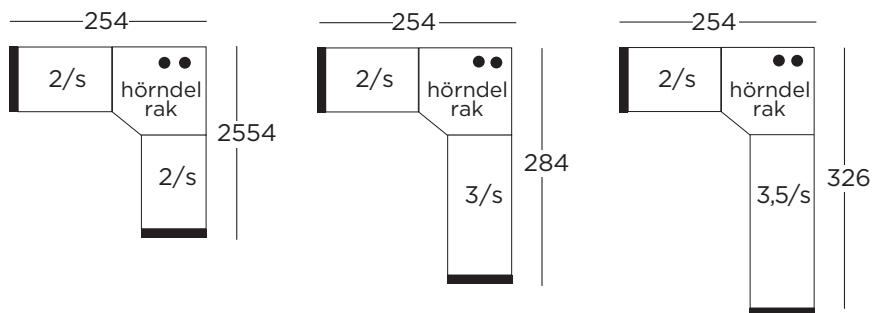

EXEMPEL PÅ KOMBINATIONSMÖJLIGHETER

● = Prydnadskuddar ingår enligt skiss