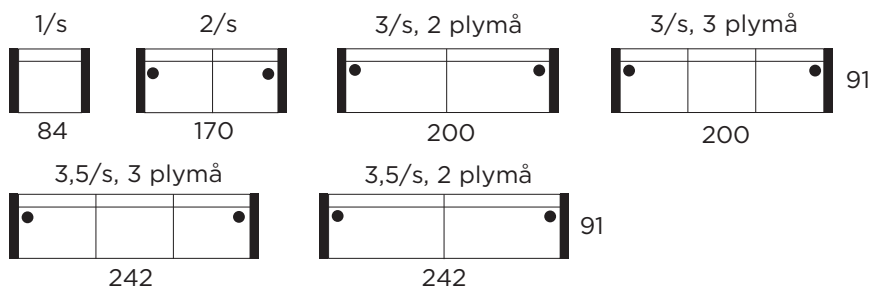

FÄRDIGA SOFFOR